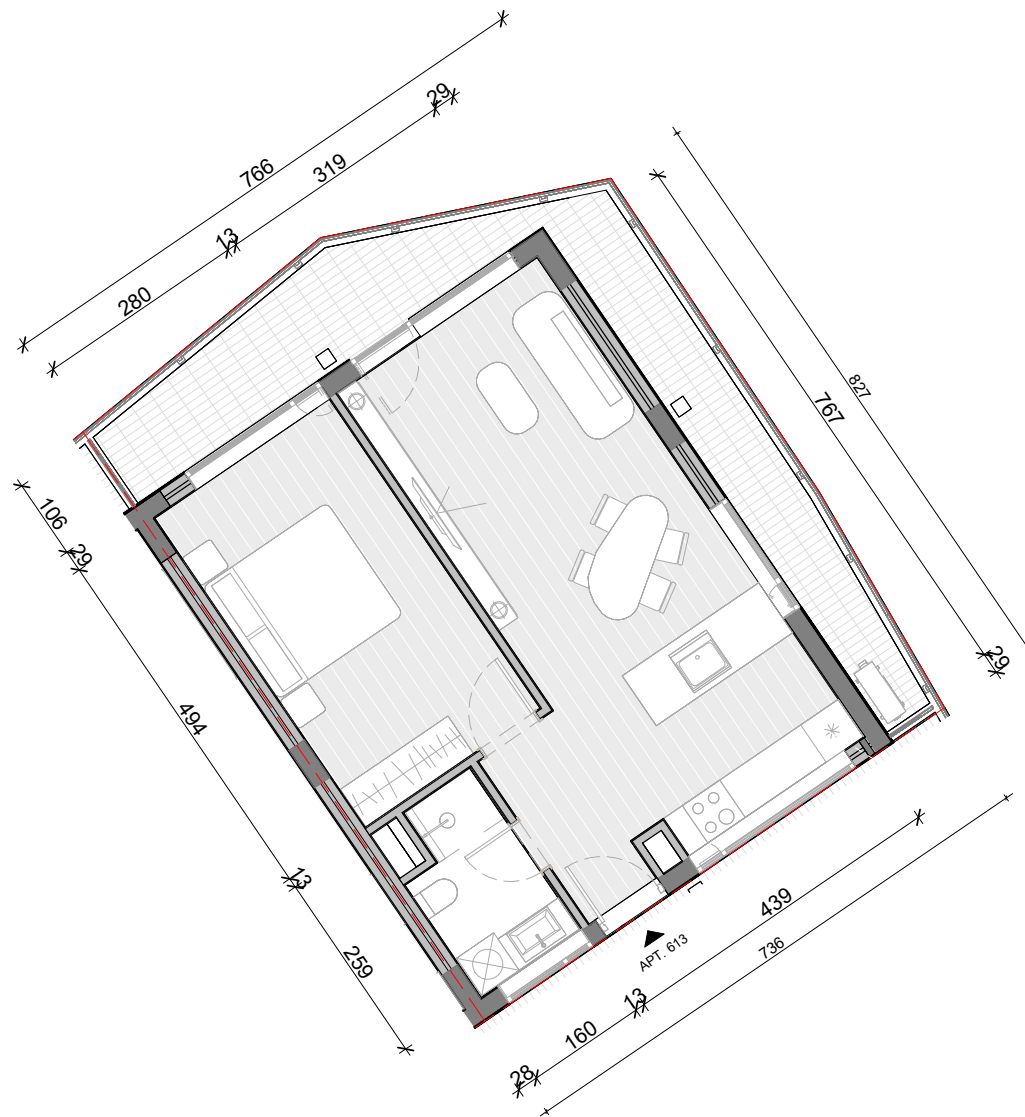

# AbA 2

VENDNDODHJA E APARTAMENTIT NË PLANIN E KATIT TË PARË

SH. 1: 2 000

APARTAMENT KODI 613

Pasuria Nr.....

Sipërfaqe Individuale 70.8 m<sup>2</sup>

Sipërfaqe e Përbashkët 12.3 m<sup>2</sup>

Sipërfaqe e Përgjithshme 83.1 m<sup>2</sup>