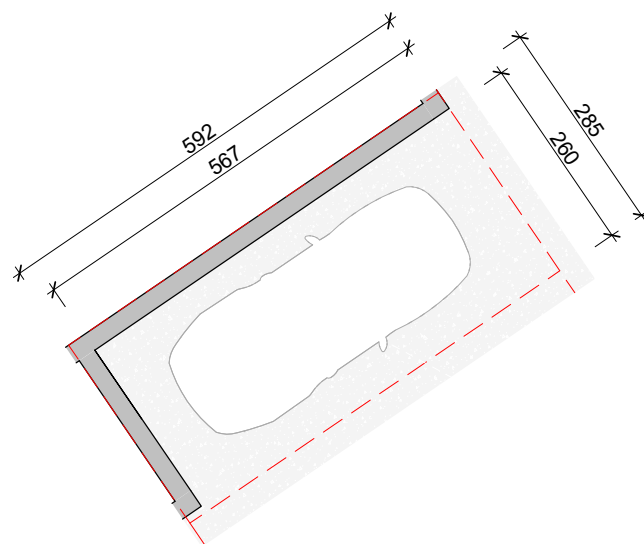

AbA 2

VENDNDODHJA E GARAZHIT NË PLANIN E KATIT
NËNTOKË

SH. 1: 2 000

GARAZH 605

Pasuria Nr.....

Sipërfaqe Individuale 16.9 m²

Sipërfaqe e Përbashkët 7.6 m²

Sipërfaqe e Përgjithshme 24.5 m²

18,000 €

29.04.2026

0 m 5 m