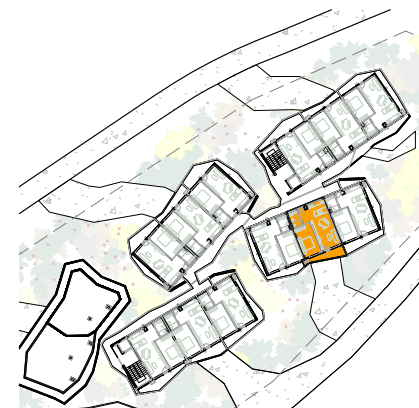

AbA 2

VENDNDODHJA E APARTAMENTIT NË PLANIN E KATIT TË DYTË

SH. 1: 2 000

APARTAMENT KODI 522

Pasuria Nr.....

Sipërfaqe Individuale 61.2 m²

Sipërfaqe e Përbashkët 10.6 m²

Sipërfaqe e Përgjithshme 71.8 m²