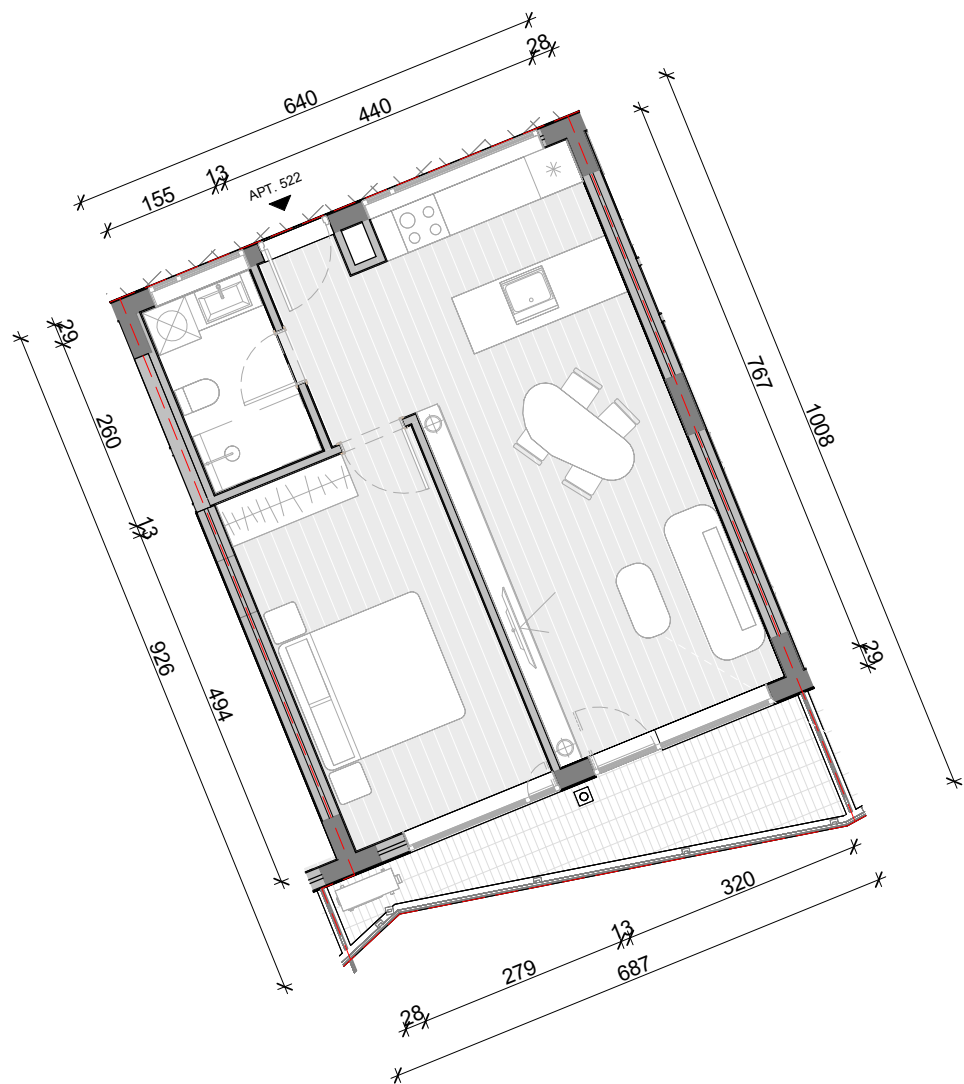

AbA 2

VENDNDODHJA E APARTAMENTIT NË PLANIN E KATIT TË DYTË

SH. 1: 2 000

APARTAMENT KODI 522

Pasuria Nr.....

Sipërfaqe Individuale 61.2 m²

Sipërfaqe e Përbashkët 10.6 m²

Sipërfaqe e Përgjithshme 71.8 m²