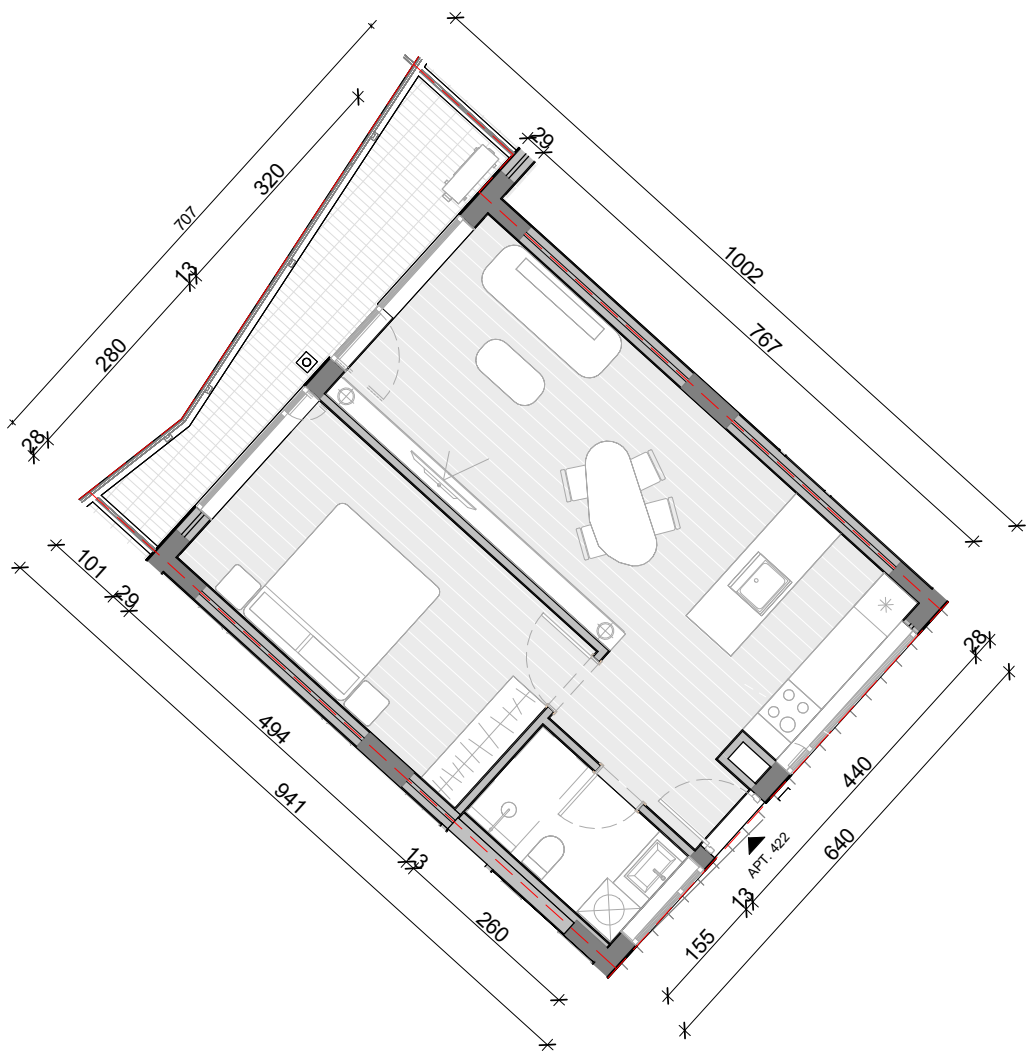

AbA 2

VENDNDODHJA E APARTAMENTIT NË PLANIN E KATIT TË DYTË

SH. 1: 2 000

APARTAMENT KODI 422

Pasuria Nr.....

Sipërfaqe Individuale 61.8 m²

Sipërfaqe e Përbashkët 10.7 m²

Sipërfaqe e Përgjithshme 72.5 m²