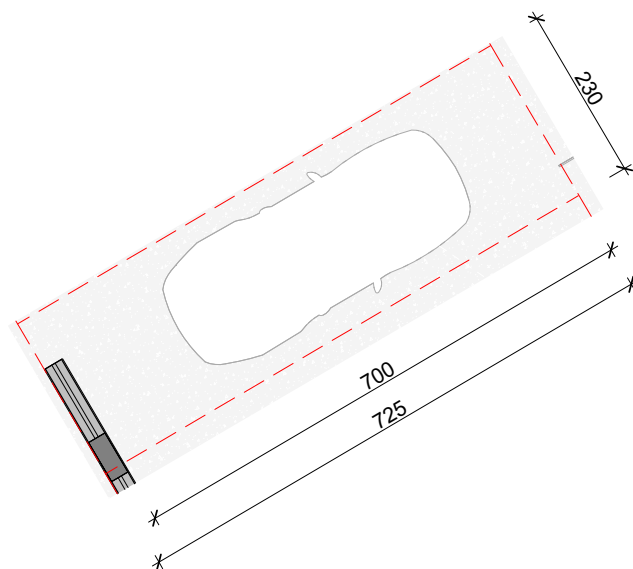

AbA 2

VENDNDODHJA E GARAZHIT NË PLANIN E KATIT
NËNTOKË

SH. 1: 2 000

0 m 5 m

GARAZH 302

Pasuria Nr.....

Sipërfaqe Individuale 16.7 m²

Sipërfaqe e Përbashkët 7.5 m²