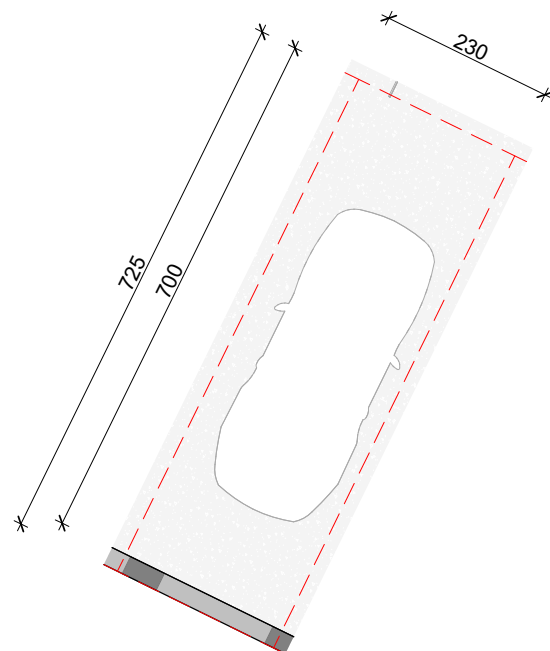

AbA 2

VENDNDODHJA E GARAZHIT NË PLANIN E KATIT
NËNTOKË

SH. 1: 2 000

GARAZH 205

Pasuria Nr.....

Sipërfaqe Individuale 16.7 m²

Sipërfaqe e Përbashkët 7.5 m²

Sipërfaqe e Përgjithshme 24.2 m²

17,000 €

29.04.2026

0 m 5 m