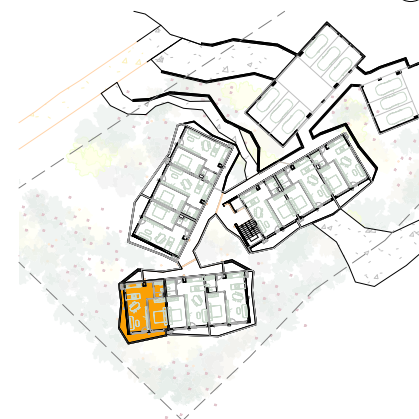

AbA 2

VENDNDODHJA E APARTAMENTIT NË PLANIN E KATIT TË DYTË

SH. 1: 2 000

APARTAMENT KODI 123

Pasuria Nr.....

Sipërfaqe Individuale 69.0 m²

Sipërfaqe e Përbashkët 12.0 m²

Sipërfaqe e Përgjithshme 81.0 m²