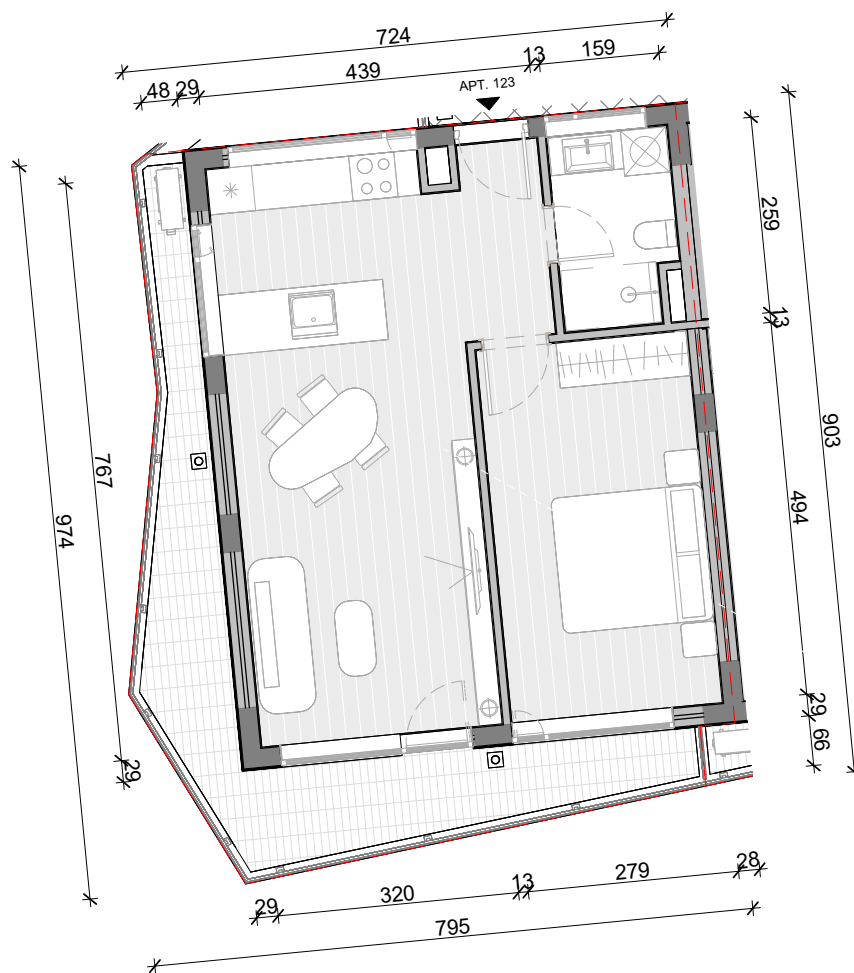

AbA 2

VENDNDODHJA E APARTAMENTIT NË PLANIN E KATIT TË DYTË

SH. 1: 2 000

APARTAMENT KODI 123

Pasuria Nr.....

Sipërfaqe Individuale 69.0 m²

Sipërfaqe e Përbashkët 12.0 m²

Sipërfaqe e Përgjithshme 81.0 m²